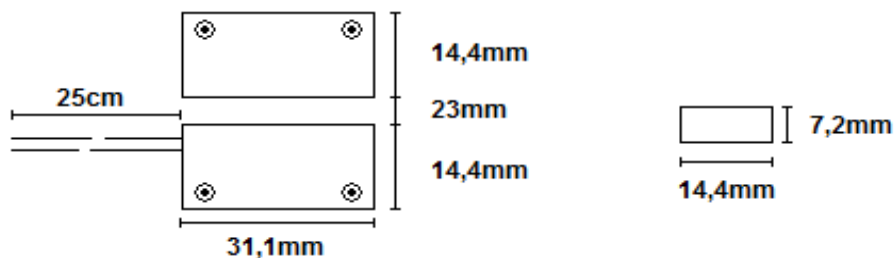

## Sensore Magnetico da esterno mod. MC-MT057-O

<b>Tipo di applicazione</b>	Installazione in superficie
<b>Tensione massima</b>	30V
<b>Corrente massima</b>	500mA
<b>Temperatura di funzionamento</b>	Da +5° a +40°C
<b>Conforme alla norma</b>	CEI 79-2 1° Liv
<b>Tipo di contatto</b>	NC (normalmente chiuso con magnate accostato)
<b>Dimensioni: Largh x Lungh x Altezza</b>	31,1 X 14,4 X 7,2mm
<b>Distanza di funzionamento</b>	23mm
<b>Numero fili</b>	2 per la linea di allarme
<b>Lunghezza fili</b>	25cm
<b>Contenitore</b>	Alluminio
<b>Colore</b>	Argento

**Come ordinare:**

Pezzo singolo                      ART. 270047